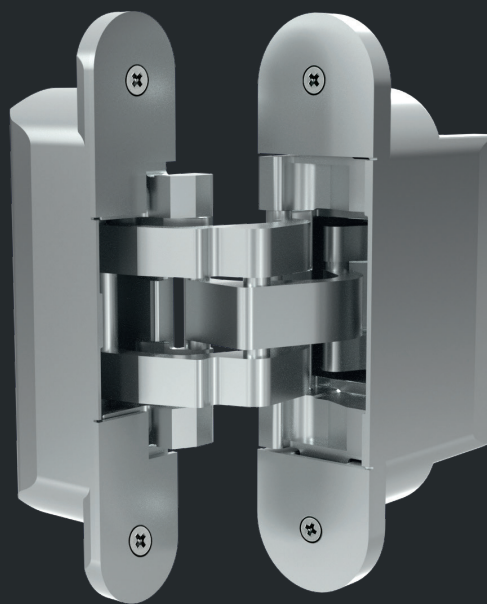

- Универсальные
- Невидимые
- Регулируемые
- Максимальный угол открывания - 180°

www.tbm.ru

ПЕТЛИ

СКРЫТЫЕ ДВЕРНЫЕ

Универсальные
Максимальный вес двери 40 - 80 кг / 2 петли
Регулировка по высоте, ширине и глубине