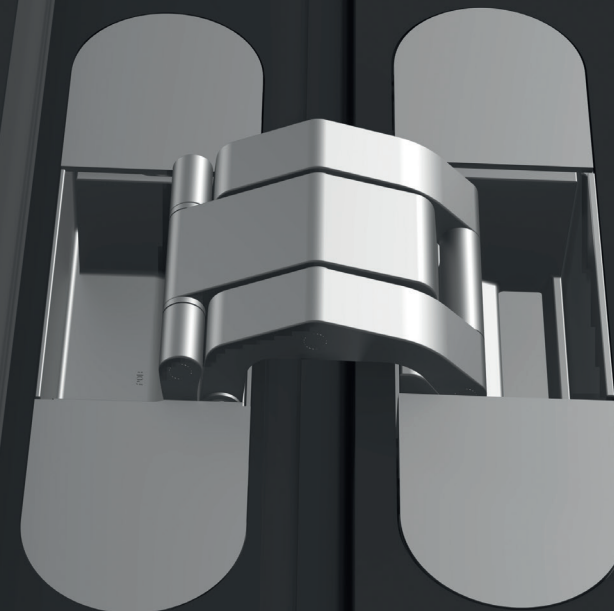

- Универсальные
- Невидимые
- Регулируемые
- Максимальный угол открывания - 180°

www.tbm.ru

ПЕТЛИ

СКРЫТЫЕ ДВЕРНЫЕ

Универсальные
Максимальный вес двери 40 - 80 кг / 2 петли
Регулировка по высоте, ширине и глубине