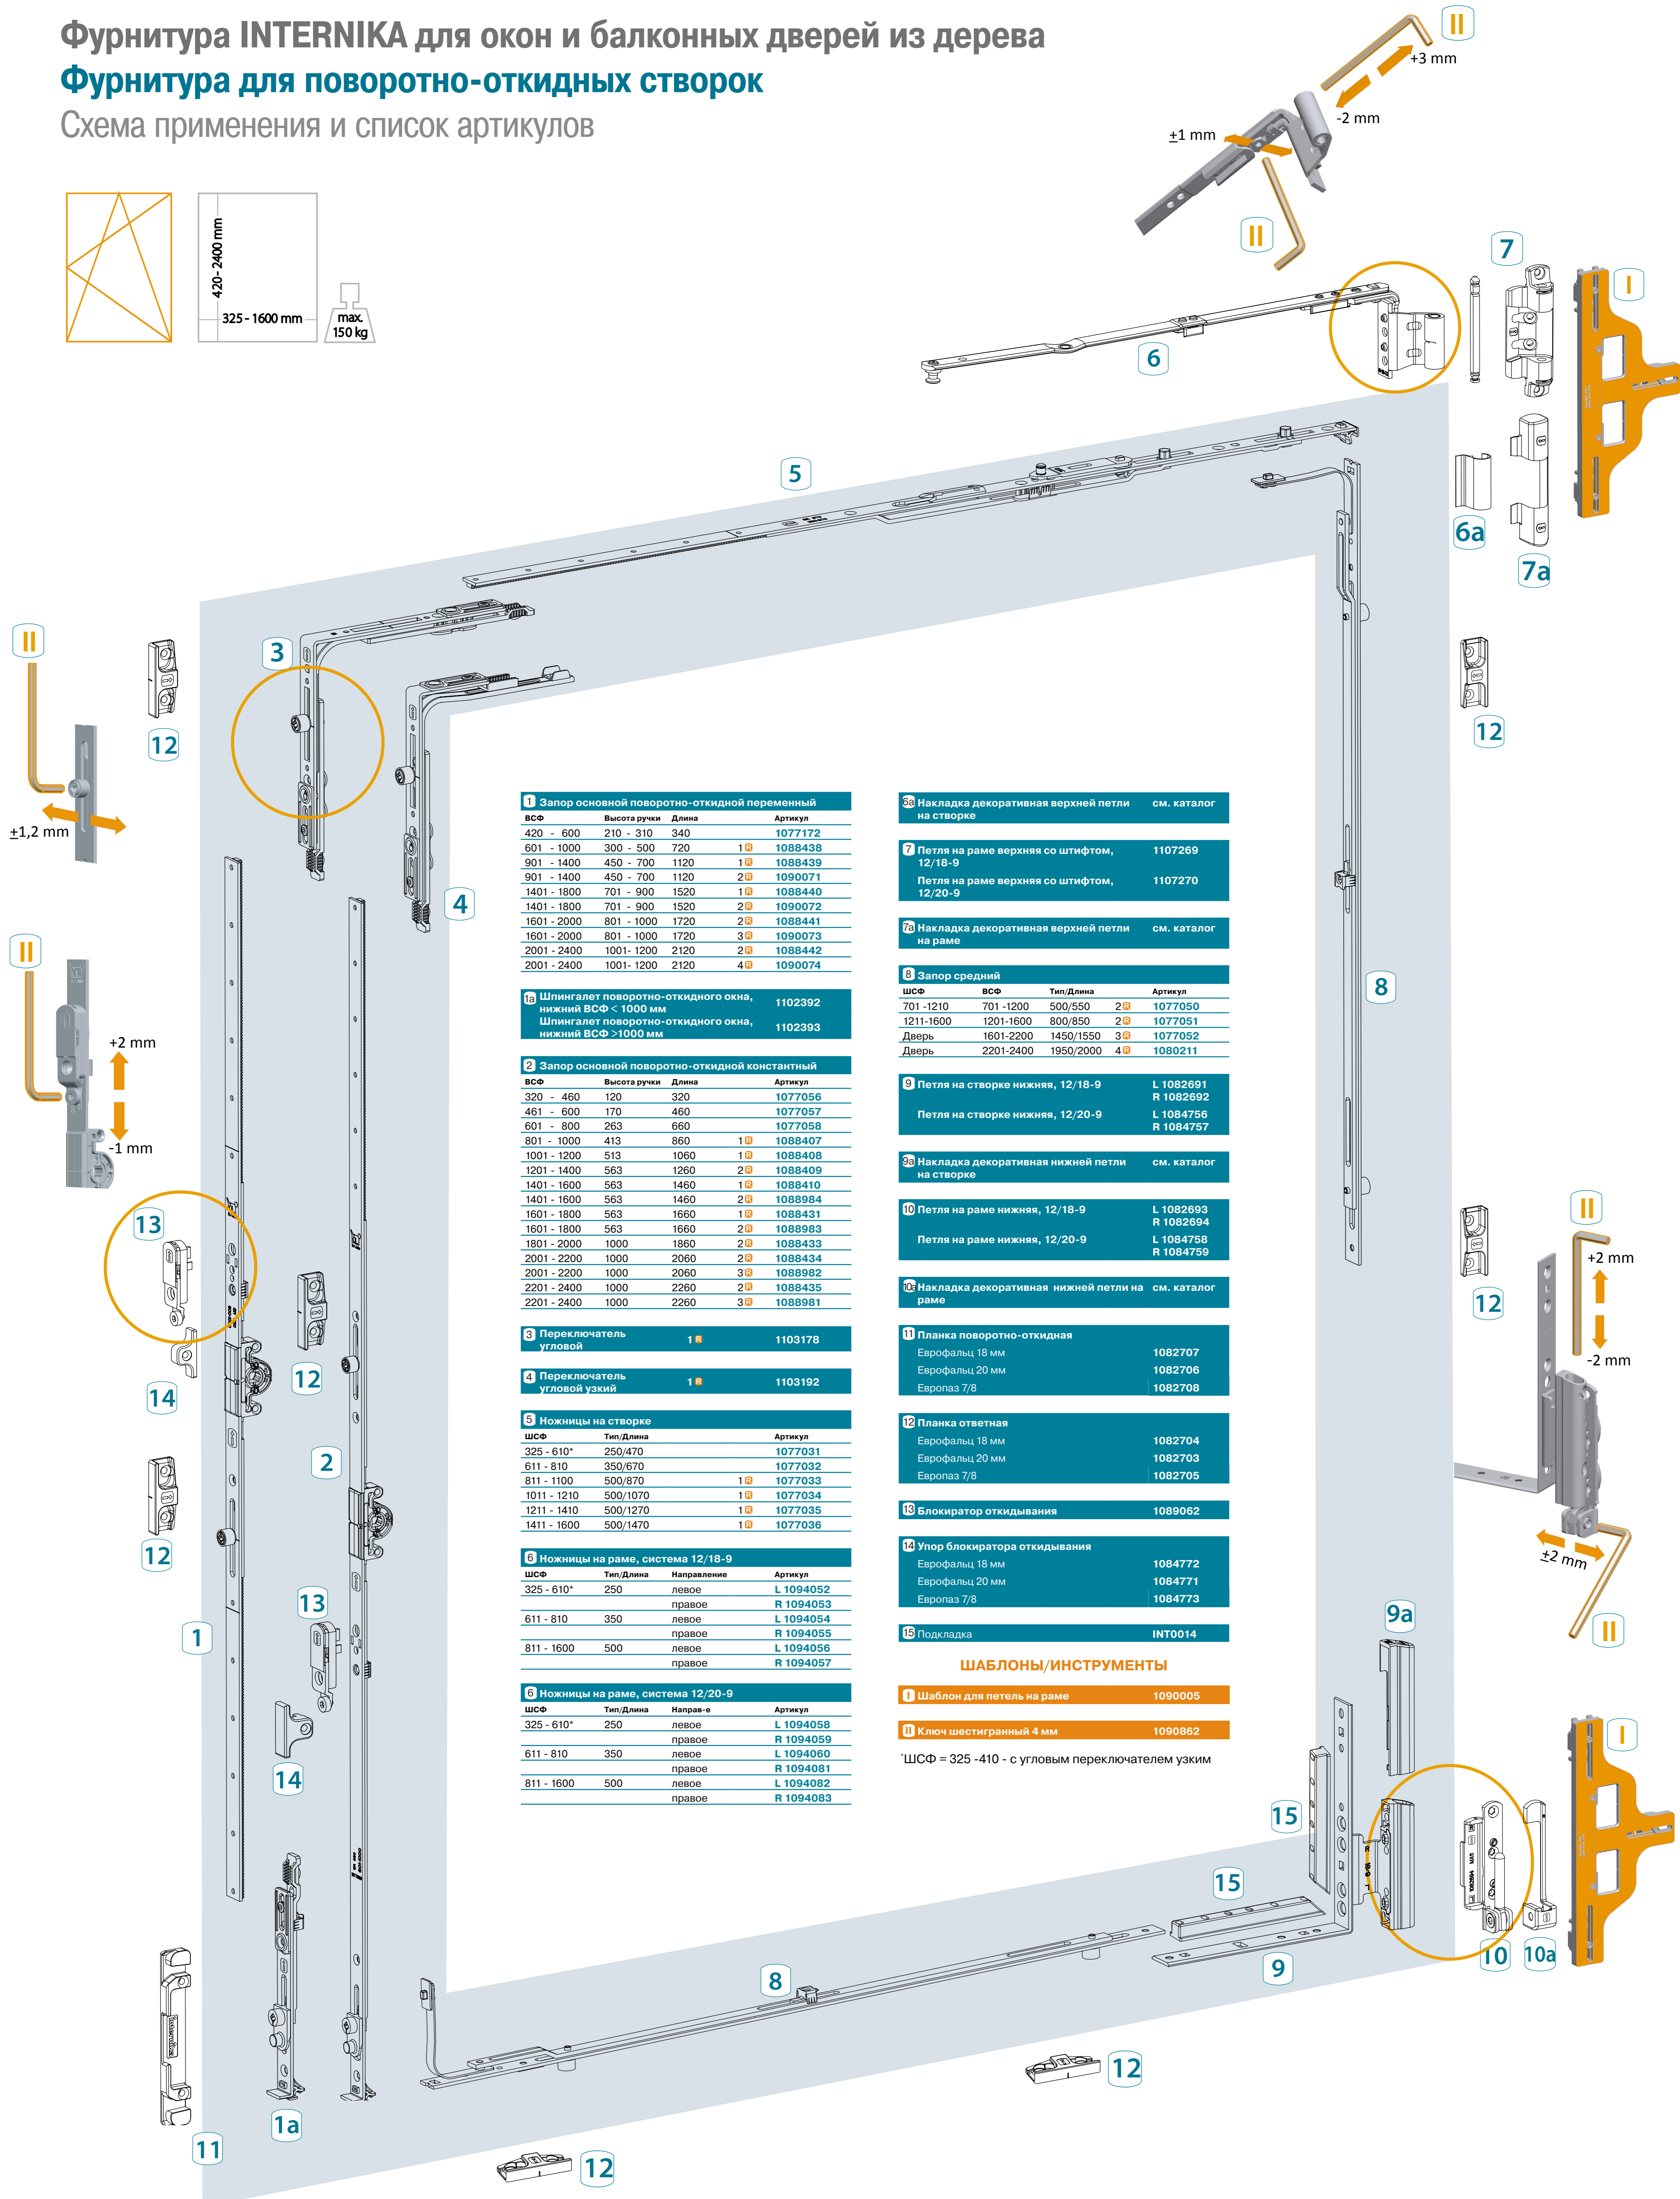

Фурнитура INTERNIKA для окон и балконных дверей из дерева

Фурнитура для поворотно-откидных створок

Схема применения и список артикулов

1 Запор основной поворотно-откидной переменный

ВСФ	Высота ручки	Длина	Артикул
420 - 600	210 - 310	340	1077172
601 - 1000	300 - 500	720	1 1088438
901 - 1400	450 - 700	1120	1 1088439
901 - 1400	450 - 700	1120	2 1090071
1401 - 1800	701 - 900	1520	1 1088440
1401 - 1800	701 - 900	1520	2 1090072
1601 - 2000	801 - 1000	1720	2 1088441
1601 - 2000	801 - 1000	1720	3 1090073
2001 - 2400	1001 - 1200	2120	2 1088442
2001 - 2400	1001 - 1200	2120	4 1090074

1a Шпингалет поворотно-откидного окна, нижний ВСФ < 1000 мм 1102392
Шпингалет поворотно-откидного окна, нижний ВСФ > 1000 мм 1102393

2 Запор основной поворотно-откидной константный

ВСФ	Высота ручки	Длина	Артикул
320 - 460	120	320	1077056
461 - 600	170	460	1077057
601 - 800	263	660	1077058
801 - 1000	413	860	1 1088407
1001 - 1200	513	1060	1 1088408
1201 - 1400	563	1260	2 1088409
1401 - 1600	563	1460	1 1088410
1401 - 1600	563	1460	2 1088984
1601 - 1800	563	1660	1 1088431
1601 - 1800	563	1660	2 1088983
1801 - 2000	1000	1860	2 1088433
2001 - 2200	1000	2060	2 1088434
2001 - 2200	1000	2060	3 1088982
2201 - 2400	1000	2260	2 1088435
2201 - 2400	1000	2260	3 1088981

6 Ножницы на раме, система 12/18-9

ШСФ	Тип/Длина	Направ-е	Артикул
325 - 610*	250	левое	L 1094052
		правое	R 1094053
611 - 810	350	левое	L 1094054
		правое	R 1094055
811 - 1600	500	левое	L 1094056
		правое	R 1094057

6 Ножницы на раме, система 12/20-9

ШСФ	Тип/Длина	Направ-е	Артикул
325 - 610*	250	левое	L 1094058
		правое	R 1094059
611 - 810	350	левое	L 1094060
		правое	R 1094081
811 - 1600	500	левое	L 1094082
		правое	R 1094083