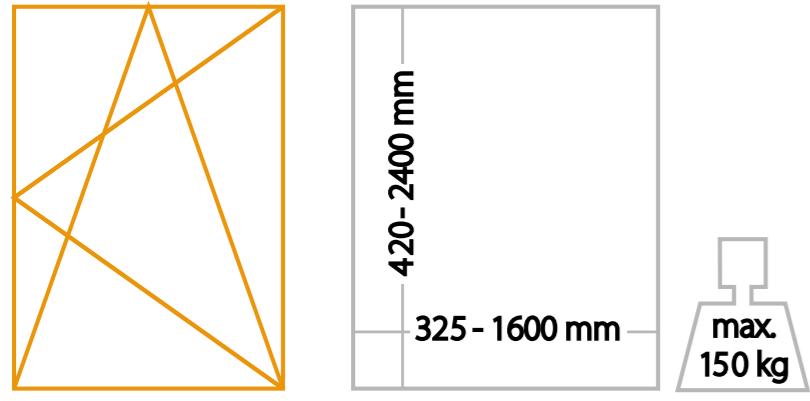

Фурнитура INTERNIKA для окон и балконных дверей из дерева

Фурнитура для поворотно-откидных створок

Схема применения и список артикулов

1 Запор основной поворотно-откидной переменный

ВСФ	Высота ручки	Длина	Артикул
420 - 600	210 - 310	340	1077172
601 - 1000	300 - 500	720	1 1088438
901 - 1400	450 - 700	1120	1 1088439
901 - 1400	450 - 700	1120	2 1090071
1401 - 1800	701 - 900	1520	1 1088440
1401 - 1800	701 - 900	1520	2 1090072
1601 - 2000	801 - 1000	1720	2 1088441
1601 - 2000	801 - 1000	1720	3 1090073
2001 - 2400	1001 - 1200	2120	2 1088442
2001 - 2400	1001 - 1200	2120	4 1090074

1a Шпингалет поворотно-откидного окна, нижний ВСФ < 1000 мм 1102392
Шпингалет поворотно-откидного окна, нижний ВСФ > 1000 мм 1102393

2 Запор основной поворотно-откидной константный

ВСФ	Высота ручки	Длина	Артикул
320 - 460	120	320	1077056
461 - 600	170	460	1077057
601 - 800	263	660	1077058
801 - 1000	413	860	1 1088407
1001 - 1200	513	1060	1 1088408
1201 - 1400	563	1260	2 1088409
1401 - 1600	563	1460	1 1088410
1401 - 1600	563	1460	2 1088984
1601 - 1800	563	1660	1 1088431
1601 - 1800	563	1660	2 1088983
1801 - 2000	1000	1860	2 1088433
2001 - 2200	1000	2060	2 1088434
2001 - 2200	1000	2060	3 1088982
2201 - 2400	1000	2260	2 1088435
2201 - 2400	1000	2260	3 1088981