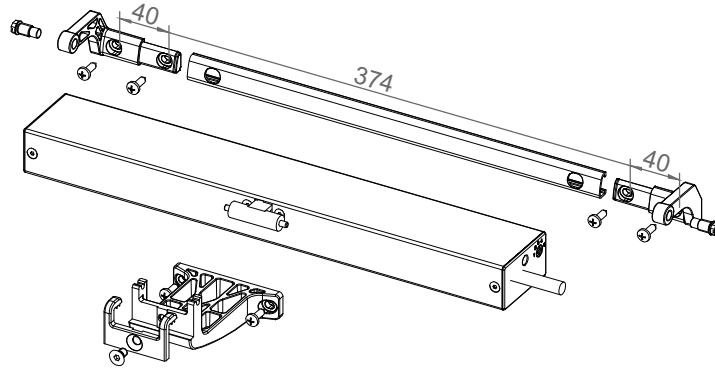

Формат А4  
 0 1 2 3  
 Масштаб 1:1

Привод BDC ECO 230v – BTR10100.01  
 Привод BDC ECO 24v – BTR1010 1.01

Вариант монтажа привода BDC ECO для нижнеподвесных окон внутреннего открывания, на примере Alumark S70

Внимание! Выводить на печать в масштабе 1:1