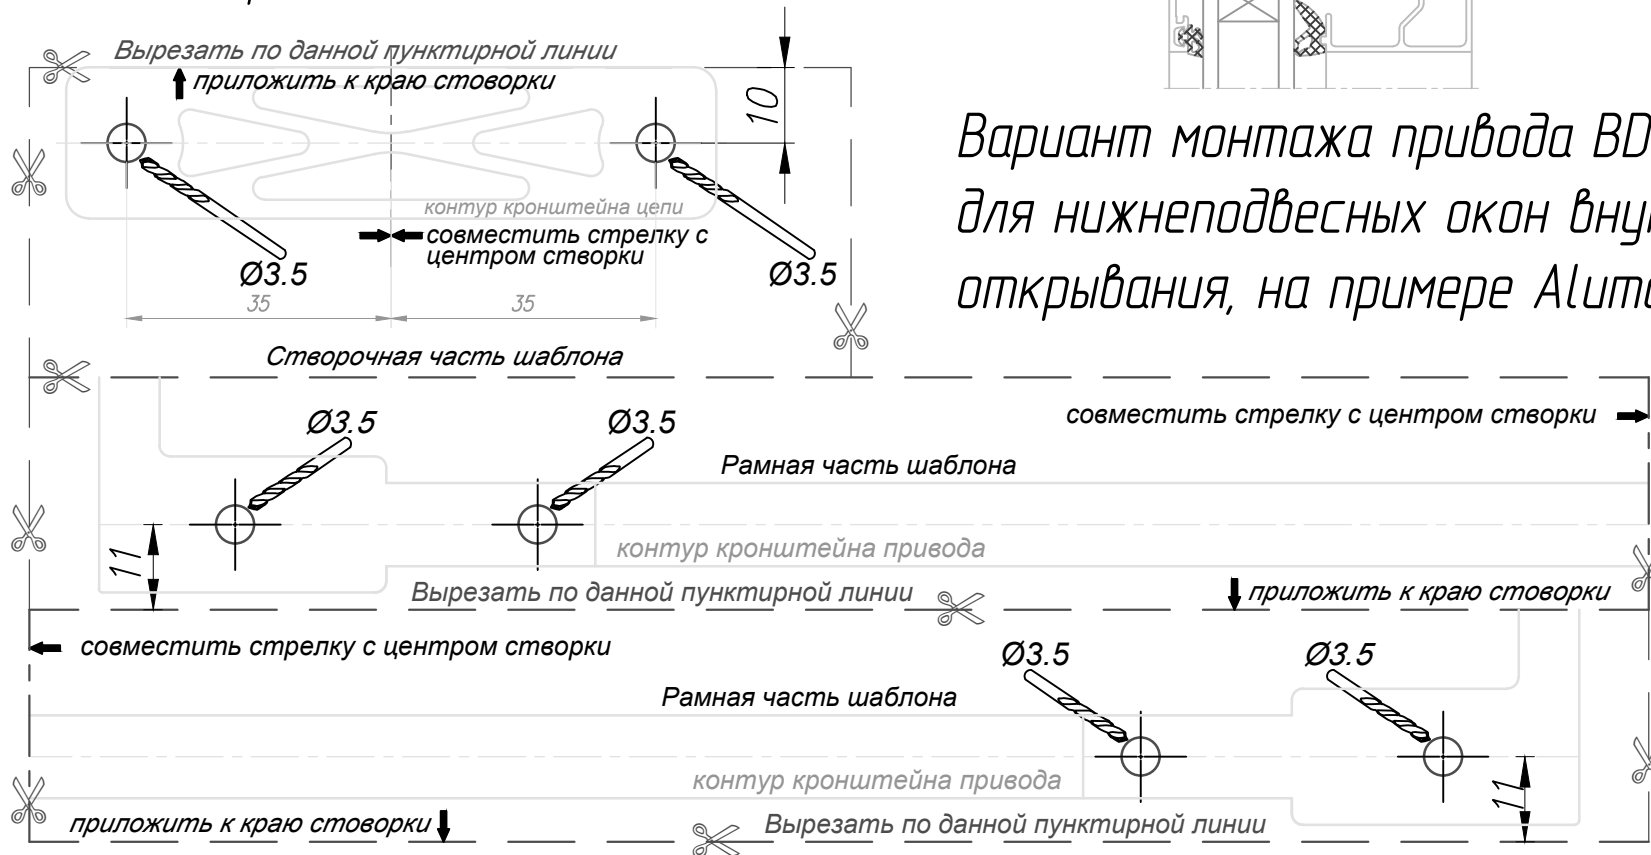

Формат А4  
 0 1 2 3  
 Масштаб 1:1

Привод BDC ECO 230v – BTR10100.01  
 Привод BDC ECO 24v – BTR1010 1.01

Вариант монтажа привода BDC ECO для нижнеподвесных окон внутреннего открывания, на примере Alumark S70

Внимание! Выводить на печать в масштабе 1:1