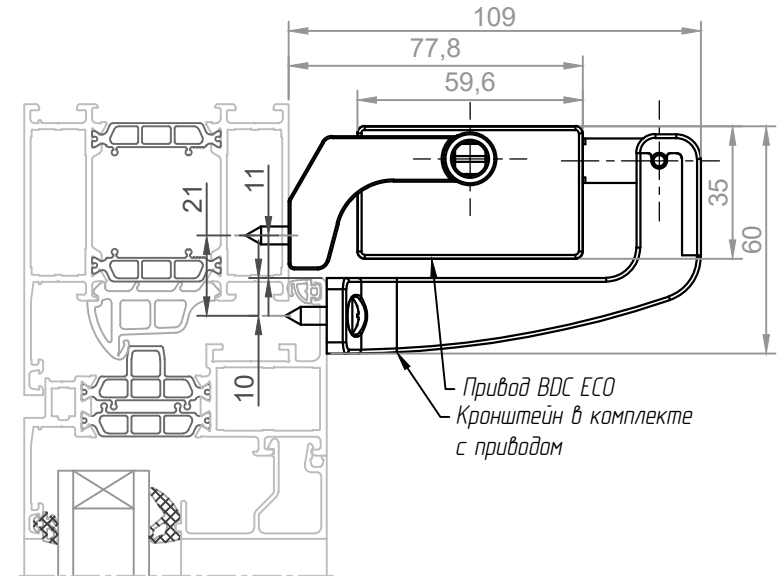

Формат А4  
 0 1 2 3  
 Масштаб 1:1

Привод BDC ECO 230v – BTR10100.01  
 Привод BDC ECO 24v – BTR1010 1.01

Вариант монтажа привода BDC ECO для нижнеподвесных окон внутреннего открывания, на примере Alumark S70

Внимание! Выводить на печать в масштабе 1:1