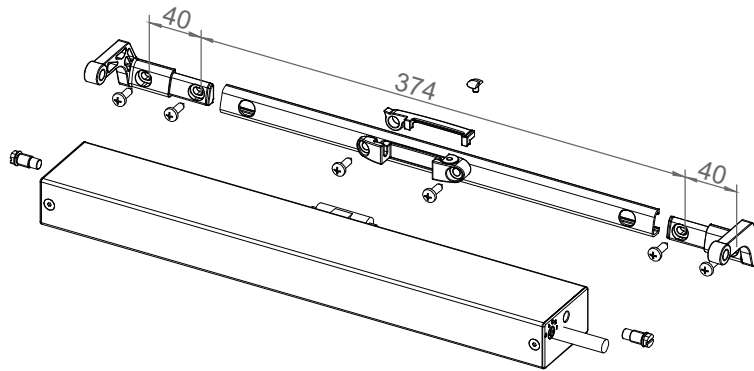

Формат А4  
0 1 2 3  
Масштаб 1:1

Привод BDC ECO 230v – BTR10100.01  
Привод BDC ECO 24v – BTR1010 1.01

Вариант монтажа привода BDC ECO для нижнеподвесных окон внутреннего открывания, монтаж на створку на примере Alumark S70

Внимание! Выводить на печать в масштабе 1:1