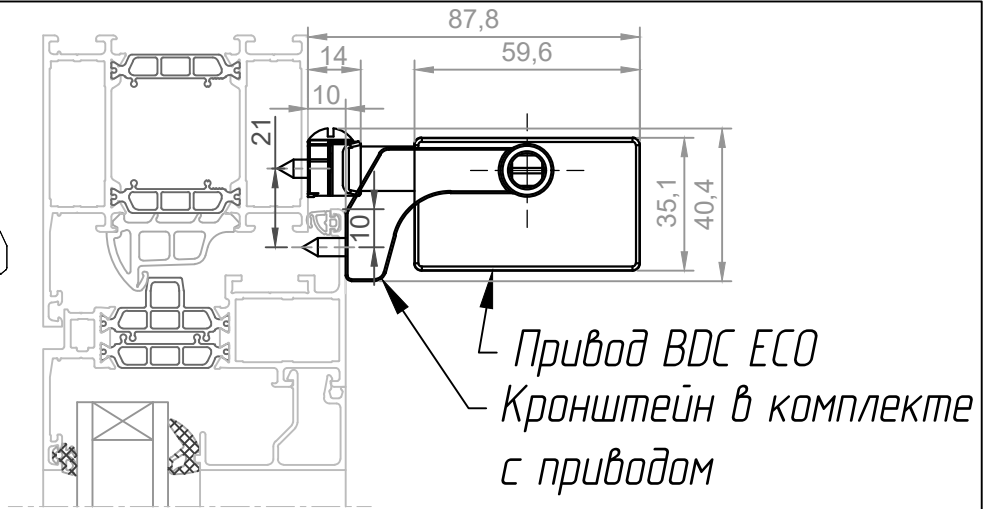

Формат А4  
0 1 2 3  
Масштаб 1:1

Привод BDC ECO 230v – BTR10100.01  
Привод BDC ECO 24v – BTR1010 1.01

Вариант монтажа привода BDC ECO для нижнеподвесных окон внутреннего открывания, монтаж на створку на примере Alumark S70

Внимание! Выводить на печать в масштабе 1:1