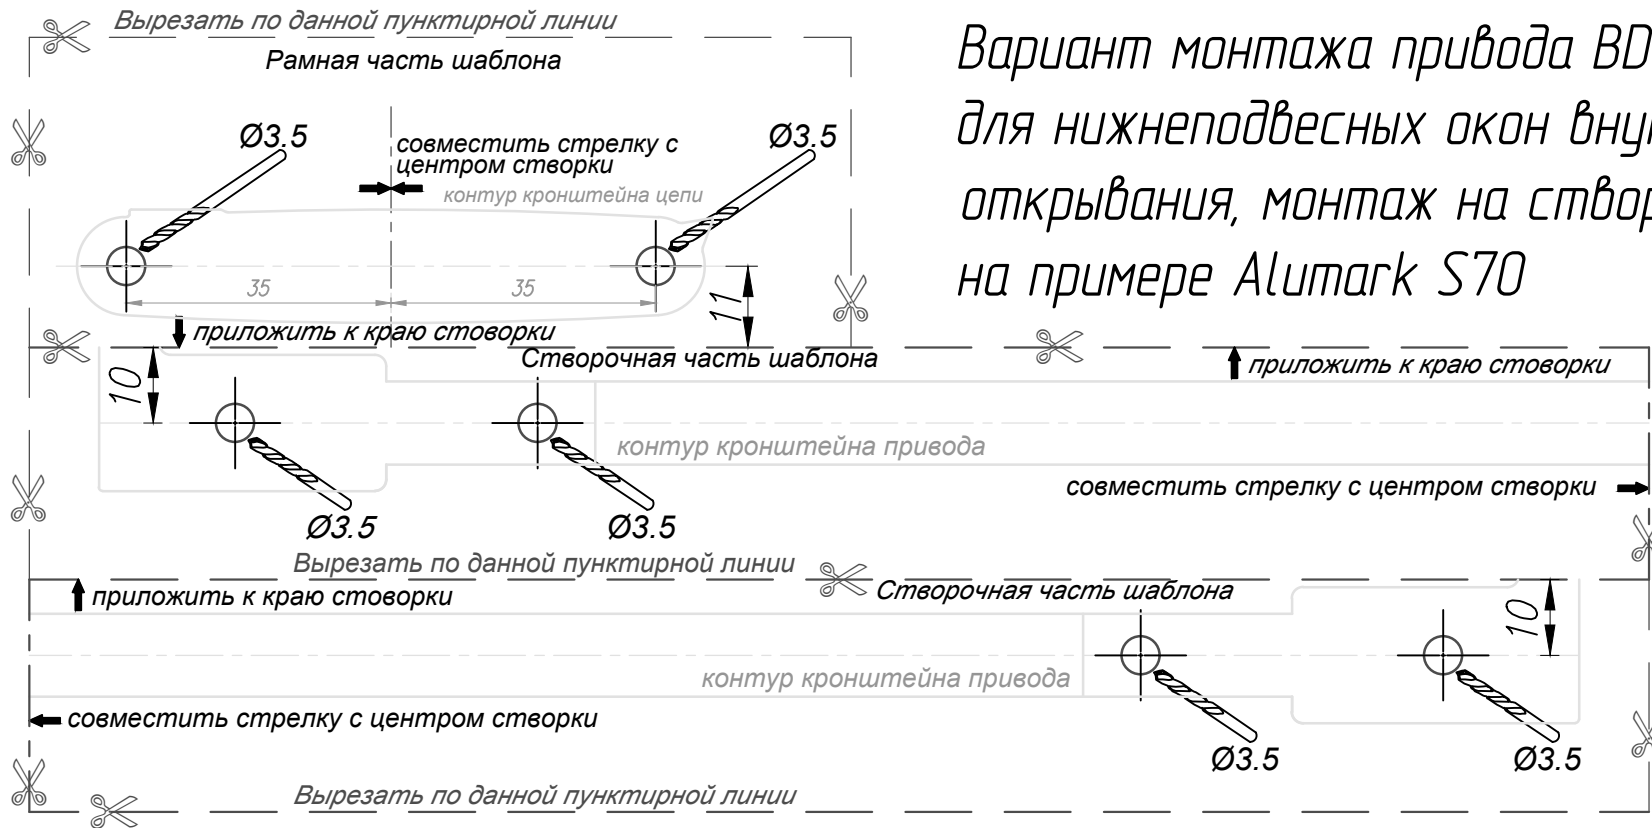

Формат А4  
0 1 2 3  
Масштаб 1:1

Привод BDC ECO 230v – BTR10100.01  
Привод BDC ECO 24v – BTR1010 1.01

Вариант монтажа привода BDC ECO для нижнеподвесных окон внутреннего открывания, монтаж на створку на примере Alumark S70

Внимание! Выводить на печать в масштабе 1:1