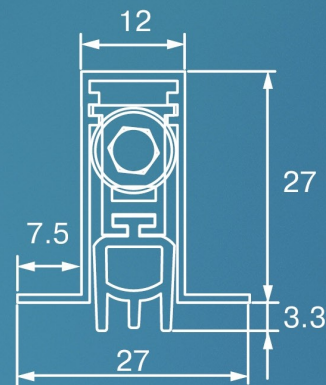

www.tbm.ru

Максимальный ход уплотнителя - 18мм.

Возможность укорачивания до - 220мм.

Температура от - 30° до +50°

Звукоизоляция - 42 dB.

Длина: 420 - 1420мм.

ROSW

ROSS