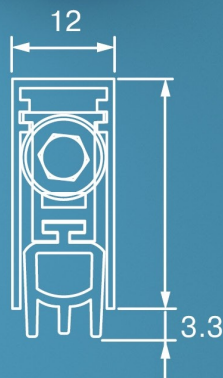

www.tbm.ru

Максимальный ход уплотнителя - 18мм.

Возможность укорачивания до - 220мм.

Температура от - 30° до +50°

Звукоизоляция - 42 dB.

Длина: 420 - 1420мм.

ROSW

ROSS