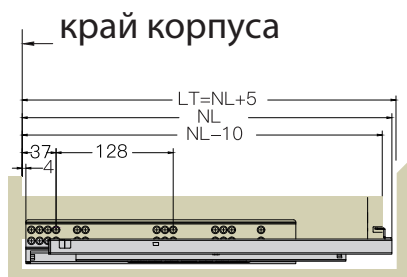

Firmax Soft-Close FRM0444.S%

Направляющие скрытого монтажа полного выдвижения
Firmax Soft-Close с доводчиком и синхронизацией

Описание

Допустимая нагрузка: 35 кг

Размерный ряд: 250 - 600 мм

Регулировка ящика по высоте: 0~+3 мм

Регулировка ящика по глубине: 0~+5 мм

Регулировка ящика по ширине: ± 1.5 мм

Firmax Soft-Close FRM0444.S%

Направляющие скрытого монтажа полного выдвижения
Firmax Soft-Close с доводчиком и синхронизацией

Установочные размеры

Регулировка

SKW - Монтажные размеры
LW - Внутренняя ширина ящика
NL - Длина направляющей
LT - Внутренняя глубина корпуса
Максимальная толщина ЛДСП: 16 мм

Стандартный ящик

Внутренний ящик

Размер ящика и рассверливание (мм)