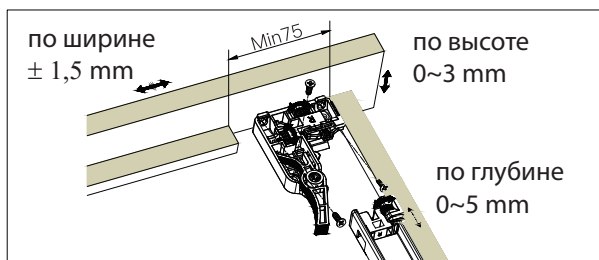

Firmax Soft-Close FRM0444.S%

Направляющие скрытого монтажа полного выдвижения
Firmax Soft-Close с доводчиком и синхронизацией

Описание

Допустимая нагрузка: 35 кг

Размерный ряд: 250 - 600 мм

Регулировка ящика по высоте: 0~+3 мм

Регулировка ящика по глубине: 0~+5 мм

Регулировка ящика по ширине: ± 1.5 мм

Firmax Soft-Close FRM0444.S%

Направляющие скрытого монтажа полного выдвижения
Firmax Soft-Close с доводчиком и синхронизацией

Установочные размеры

Регулировка

SKW - Монтажные размеры
LW - Внутренняя ширина ящика
NL - Длина направляющей
LT - Внутренняя глубина корпуса
Максимальная толщина ЛДСП: 16 мм

Стандартный ящик

Внутренний ящик

Размер ящика и рассверливание (мм)

Регулировка ящика:

Firmax Soft-Close FRM0444.S%

Направляющие скрытого монтажа полного выдвижения
Firmax Soft-Close с доводчиком и синхронизацией

Присадка направляющих