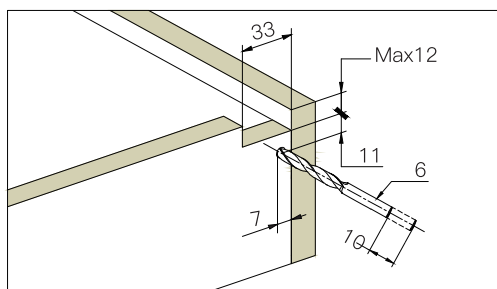

Firmax Soft-Close FRM0444.S%

Направляющие скрытого монтажа полного выдвижения
Firmax Soft-Close с доводчиком и синхронизацией

Описание

Допустимая нагрузка: 35 кг

Размерный ряд: 250 - 600 мм

Регулировка ящика по высоте: 0~+3 мм

Регулировка ящика по глубине: 0~+5 мм

Регулировка ящика по ширине: ± 1.5 мм

Firmax Soft-Close FRM0444.S%

Направляющие скрытого монтажа полного выдвижения
Firmax Soft-Close с доводчиком и синхронизацией

Установочные размеры

Регулировка

SKW - Монтажные размеры
LW - Внутренняя ширина ящика
NL - Длина направляющей
LT - Внутренняя глубина корпуса
Максимальная толщина ЛДСП: 16 мм

Стандартный ящик

Внутренний ящик

Размер ящика и рассверливание (мм)

Регулировка ящика:

Firmax Soft-Close FRM0444.S%

Направляющие скрытого монтажа полного выдвижения
Firmax Soft-Close с доводчиком и синхронизацией

Присадка направляющих