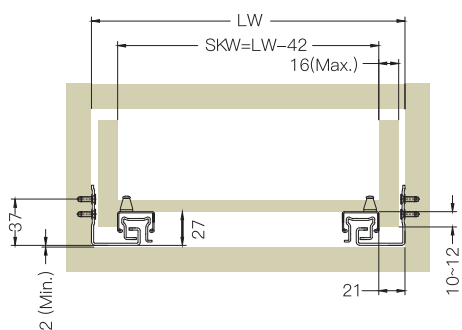

Firmax Soft-Close FRM0444.S%

Направляющие скрытого монтажа полного выдвижения
Firmax Soft-Close с доводчиком и синхронизацией

Описание

Допустимая нагрузка: 35 кг

Размерный ряд: 250 - 600 мм

Регулировка ящика по высоте: 0~+3 мм

Регулировка ящика по глубине: 0~+5 мм

Регулировка ящика по ширине: ± 1.5 мм

Firmax Soft-Close FRM0444.S%

Направляющие скрытого монтажа полного выдвижения
Firmax Soft-Close с доводчиком и синхронизацией

Установочные размеры

Регулировка

SKW - Монтажные размеры
LW - Внутренняя ширина ящика
NL - Длина направляющей
LT - Внутренняя глубина корпуса
Максимальная толщина ЛДСП: 16 мм

Стандартный ящик

Внутренний ящик

Размер ящика и рассверливание (мм)

Регулировка ящика:

Firmax Soft-Close FRM0444.S%

Направляющие скрытого монтажа полного выдвижения
Firmax Soft-Close с доводчиком и синхронизацией

Присадка направляющих