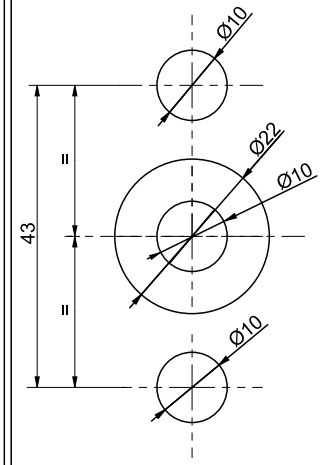

ACCESSORI PER SERRAMENTI PROGETTATI PER DURARE
 SCHEDA TECNICA DI MONTAGGIO

Karma Martelline Minimali Int.43mm

<http://www.masteritaly.com>

MANIGLIE CON PERNO REGOLABILE E DESIGN INTERCAMBIABILE

Video montaggio disponibile su MASTERTUBE
 Video mounting available on MASTERTUBE
 Video montage disponible sur MASTERTUBE

MASTER S.r.l. - I555F - 24/03/2023
 La Master Srl non risponde in nessun modo di possibili inesattezze imputabili ad errori di stampa o di trascrizione dati nel presente foglio

DESCRIZIONE	ARTICOLO	- A -
 Martellina Minimale int 43mm linea Italia Minimal design handle int 43mm "ITALIA"	3090.30	17,5 - 27mm
	3090.31	27,5 - 37mm
	3090.32	32,5 - 42mm
	3090.33	42,5 - 52mm
	3090.34	62,5 - 72mm
 Martellina Minimale int 43mm Minimal design handle int 43mm	3091.30	17,5 - 27mm
	3091.31	27,5 - 37mm
	3091.32	32,5 - 42mm
	3091.33	42,5 - 52mm
	3091.34	62,5 - 72mm
 Martellina Minimale int 43mm Minimal design handle int 43mm	3091.31D	27,5 - 37mm
	3091.32D	32,5 - 42mm
	3091.33D	42,5 - 52mm
 Martellina Minimale int 43mm Minimal design handle int 43mm	3091.31S	27,5 - 37mm
	3091.32S	32,5 - 42mm
	3091.33S	42,5 - 52mm