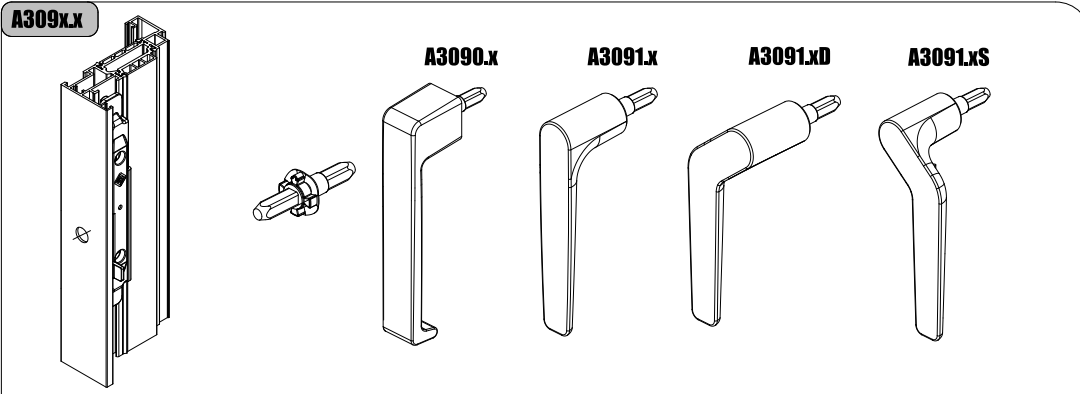

ACCESSORI PER SERRAMENTI PROGETTATI PER DURARE
 SCHEDA TECNICA DI MONTAGGIO

Karma Martelline Minimali Int.43mm

<http://www.masteritaly.com>

MANIGLIE CON PERNO REGOLABILE E DESIGN INTERCAMBIABILE

Video montaggio disponibile su MASTERTUBE
 Video mounting available on MASTERTUBE
 Video montage disponible sur MASTERTUBE

MASTER S.r.l. - I555F - 24/03/2023
 La Master Srl non risponde in nessun modo di possibili inesattezze imputabili ad errori di stampa o di trascrizione dati nel presente foglio

DESCRIZIONE	ARTICOLO	- A -
 Martellina Minimale int 43mm linea Italia Minimal design handle int 43mm "ITALIA"	3090.30	17,5 - 27mm
	3090.31	27,5 - 37mm
	3090.32	32,5 - 42mm
	3090.33	42,5 - 52mm
	3090.34	62,5 - 72mm
 Martellina Minimale int 43mm Minimal design handle int 43mm	3091.30	17,5 - 27mm
	3091.31	27,5 - 37mm
	3091.32	32,5 - 42mm
	3091.33	42,5 - 52mm
	3091.34	62,5 - 72mm
 Martellina Minimale int 43mm Minimal design handle int 43mm	3091.31D	27,5 - 37mm
	3091.32D	32,5 - 42mm
	3091.33D	42,5 - 52mm
 Martellina Minimale int 43mm Minimal design handle int 43mm	3091.31S	27,5 - 37mm
	3091.32S	32,5 - 42mm
	3091.33S	42,5 - 52mm