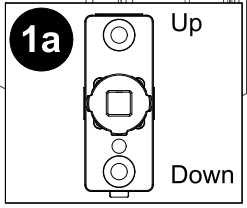

ACCESSORI PER SERRAMENTI PROGETTATI PER DURARE
 SCHEDA TECNICA DI MONTAGGIO

Karma Martelline Minimali Int.43mm

<http://www.masteritaly.com>

MANIGLIE CON PERNO REGOLABILE E DESIGN INTERCAMBIABILE

Video montaggio disponibile su MASTERTUBE
 Video mounting available on MASTERTUBE
 Video montage disponible sur MASTERTUBE

MASTER S.r.l. - I555F - 24/03/2023
 La Master Srl non risponde in nessun modo di possibili inesattezze imputabili ad errori di stampa o di trascrizione dati nel presente foglio

DESCRIZIONE	ARTICOLO	- A -
 Martellina Minimale int 43mm linea Italia Minimal design handle int 43mm "ITALIA"	3090.30	17,5 - 27mm
	3090.31	27,5 - 37mm
	3090.32	32,5 - 42mm
	3090.33	42,5 - 52mm
	3090.34	62,5 - 72mm
 Martellina Minimale int 43mm Minimal design handle int 43mm	3091.30	17,5 - 27mm
	3091.31	27,5 - 37mm
	3091.32	32,5 - 42mm
	3091.33	42,5 - 52mm
	3091.34	62,5 - 72mm
 Martellina Minimale int 43mm Minimal design handle int 43mm	3091.31D	27,5 - 37mm
	3091.32D	32,5 - 42mm
	3091.33D	42,5 - 52mm
 Martellina Minimale int 43mm Minimal design handle int 43mm	3091.31S	27,5 - 37mm
	3091.32S	32,5 - 42mm
	3091.33S	42,5 - 52mm