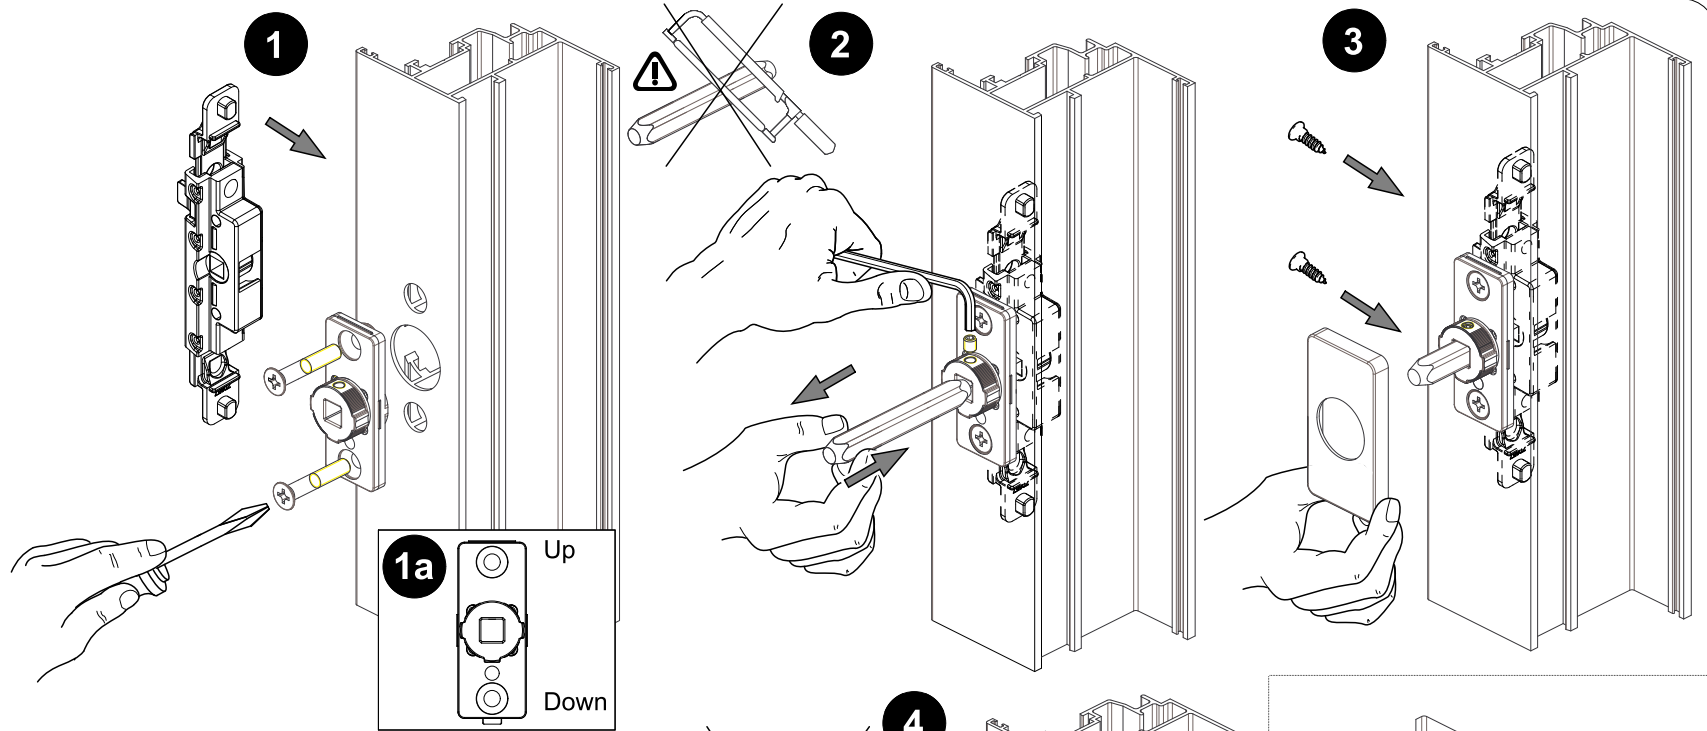

ACCESSORI PER SERRAMENTI PROGETTATI PER DURARE
 SCHEDA TECNICA DI MONTAGGIO

Karma Martelline Minimali Int.43mm

<http://www.masteritaly.com>

MANIGLIE CON PERNO REGOLABILE E DESIGN INTERCAMBIABILE

Video montaggio disponibile su MASTERTUBE
 Video mounting available on MASTERTUBE
 Video montage disponible sur MASTERTUBE

MASTER S.r.l. - I555F - 24/03/2023
 La Master Srl non risponde in nessun modo di possibili inesattezze imputabili ad errori di stampa o di trascrizione dati nel presente foglio

DESCRIZIONE	ARTICOLO	- A -
 Martellina Minimale int 43mm linea Italia Minimal design handle int 43mm "ITALIA"	3090.30	17,5 - 27mm
	3090.31	27,5 - 37mm
	3090.32	32,5 - 42mm
	3090.33	42,5 - 52mm
	3090.34	62,5 - 72mm
 Martellina Minimale int 43mm Minimal design handle int 43mm	3091.30	17,5 - 27mm
	3091.31	27,5 - 37mm
	3091.32	32,5 - 42mm
	3091.33	42,5 - 52mm
	3091.34	62,5 - 72mm
 Martellina Minimale int 43mm Minimal design handle int 43mm	3091.31D	27,5 - 37mm
	3091.32D	32,5 - 42mm
	3091.33D	42,5 - 52mm
 Martellina Minimale int 43mm Minimal design handle int 43mm	3091.31S	27,5 - 37mm
	3091.32S	32,5 - 42mm
	3091.33S	42,5 - 52mm