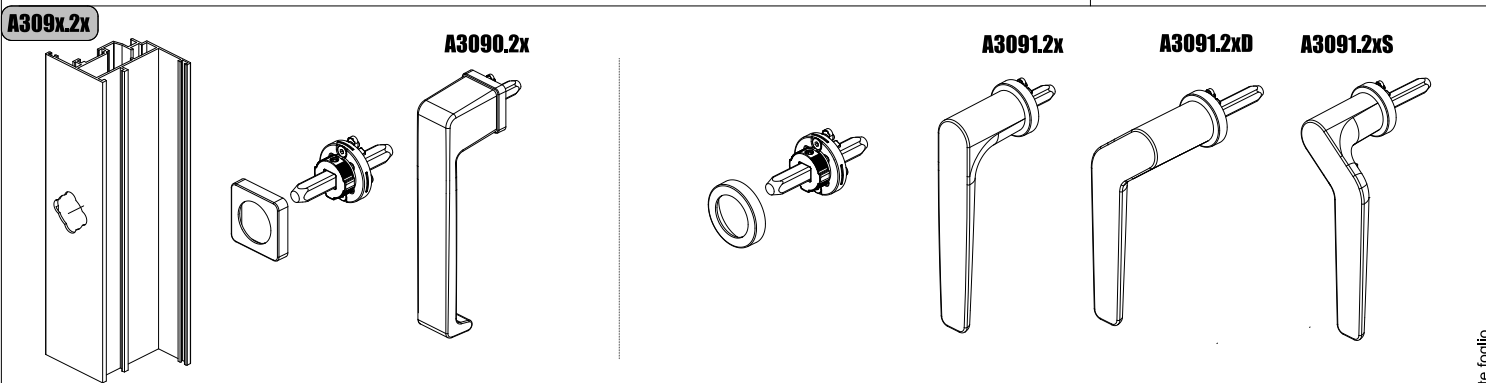

ACCESSORI PER SERRAMENTI PROGETTATI PER DURARE
 SCHEDA TECNICA DI MONTAGGIO

Karma Martelline Minimali Int.43mm

<http://www.masteritaly.com>

MANIGLIE CON PERNO REGOLABILE E DESIGN INTERCAMBIABILE

Video montaggio disponibile su MASTERTUBE
 Video mounting available on MASTERTUBE
 Video montage disponible sur MASTERTUBE

MASTER S.r.l. - I555F - 24/03/2023
 La Master Srl non risponde in nessun modo di possibili inesattezze imputabili ad errori di stampa o di trascrizione dati nel presente foglio

DESCRIZIONE	ARTICOLO	- A -
 Martellina Minimale int 43mm linea Italia Minimal design handle int 43mm "ITALIA"	3090.30	17,5 - 27mm
	3090.31	27,5 - 37mm
	3090.32	32,5 - 42mm
	3090.33	42,5 - 52mm
	3090.34	62,5 - 72mm
 Martellina Minimale int 43mm Minimal design handle int 43mm	3091.30	17,5 - 27mm
	3091.31	27,5 - 37mm
	3091.32	32,5 - 42mm
	3091.33	42,5 - 52mm
	3091.34	62,5 - 72mm
 Martellina Minimale int 43mm Minimal design handle int 43mm	3091.31D	27,5 - 37mm
	3091.32D	32,5 - 42mm
	3091.33D	42,5 - 52mm
 Martellina Minimale int 43mm Minimal design handle int 43mm	3091.31S	27,5 - 37mm
	3091.32S	32,5 - 42mm
	3091.33S	42,5 - 52mm