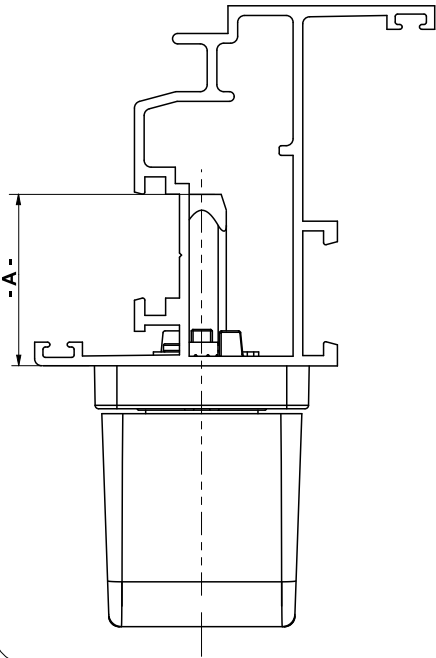

ACCESSORI PER SERRAMENTI PROGETTATI PER DURARE
 SCHEDA TECNICA DI MONTAGGIO

Karma Martelline Minimali Int.43mm

<http://www.masteritaly.com>

MANIGLIE CON PERNO REGOLABILE E DESIGN INTERCAMBIABILE

Video montaggio disponibile su MASTERTUBE
 Video mounting available on MASTERTUBE
 Video montage disponible sur MASTERTUBE

MASTER S.r.l. - I555F - 24/03/2023
 La Master Srl non risponde in nessun modo di possibili inesattezze imputabili ad errori di stampa o di trascrizione dati nel presente foglio

DESCRIZIONE	ARTICOLO	- A -
 Martellina Minimale int 43mm linea Italia Minimal design handle int 43mm "ITALIA"	3090.30	17,5 - 27mm
	3090.31	27,5 - 37mm
	3090.32	32,5 - 42mm
	3090.33	42,5 - 52mm
	3090.34	62,5 - 72mm
 Martellina Minimale int 43mm Minimal design handle int 43mm	3091.30	17,5 - 27mm
	3091.31	27,5 - 37mm
	3091.32	32,5 - 42mm
	3091.33	42,5 - 52mm
	3091.34	62,5 - 72mm
 Martellina Minimale int 43mm Minimal design handle int 43mm	3091.31D	27,5 - 37mm
	3091.32D	32,5 - 42mm
	3091.33D	42,5 - 52mm
 Martellina Minimale int 43mm Minimal design handle int 43mm	3091.31S	27,5 - 37mm
	3091.32S	32,5 - 42mm
	3091.33S	42,5 - 52mm