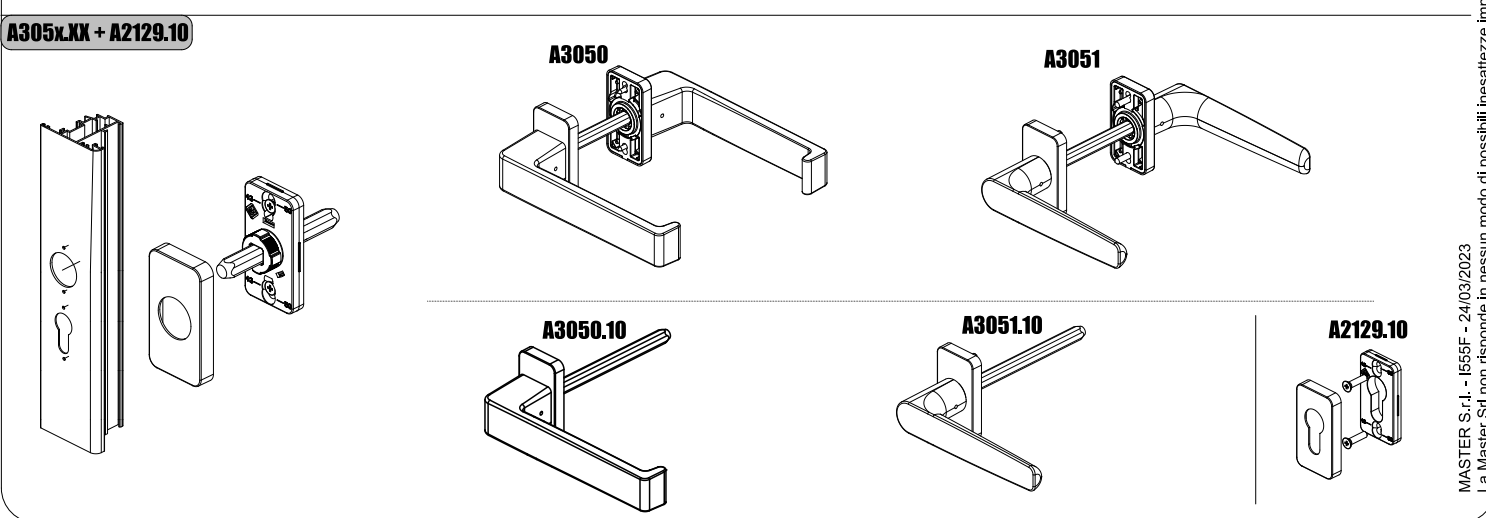

ACCESSORI PER SERRAMENTI PROGETTATI PER DURARE
 SCHEDA TECNICA DI MONTAGGIO

Karma Martelline Minimali Int.43mm

<http://www.masteritaly.com>

MANIGLIE CON PERNO REGOLABILE E DESIGN INTERCAMBIABILE

Video montaggio disponibile su MASTERTUBE
 Video mounting available on MASTERTUBE
 Video montage disponible sur MASTERTUBE

MASTER S.r.l. - I555F - 24/03/2023
 La Master Srl non risponde in nessun modo di possibili inesattezze imputabili ad errori di stampa o di trascrizione dati nel presente foglio

DESCRIZIONE	ARTICOLO	- A -
 Martellina Minimale int 43mm linea Italia Minimal design handle int 43mm "ITALIA"	3090.30	17,5 - 27mm
	3090.31	27,5 - 37mm
	3090.32	32,5 - 42mm
	3090.33	42,5 - 52mm
	3090.34	62,5 - 72mm
 Martellina Minimale int 43mm Minimal design handle int 43mm	3091.30	17,5 - 27mm
	3091.31	27,5 - 37mm
	3091.32	32,5 - 42mm
	3091.33	42,5 - 52mm
	3091.34	62,5 - 72mm
 Martellina Minimale int 43mm Minimal design handle int 43mm	3091.31D	27,5 - 37mm
	3091.32D	32,5 - 42mm
	3091.33D	42,5 - 52mm
 Martellina Minimale int 43mm Minimal design handle int 43mm	3091.31S	27,5 - 37mm
	3091.32S	32,5 - 42mm
	3091.33S	42,5 - 52mm