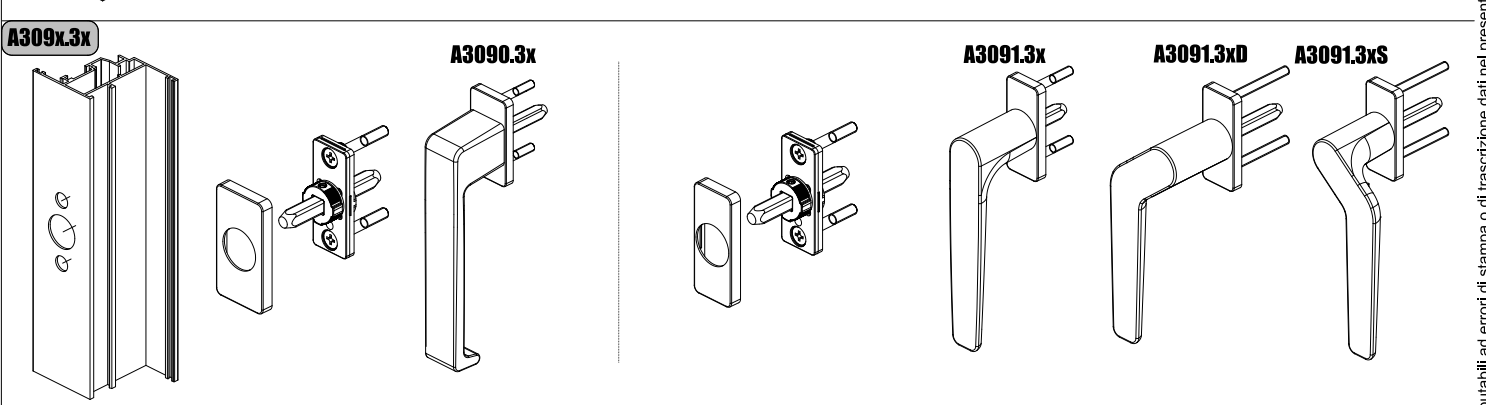

ACCESSORI PER SERRAMENTI PROGETTATI PER DURARE
 SCHEDA TECNICA DI MONTAGGIO

Karma Martelline Minimali Int.43mm

<http://www.masteritaly.com>

MANIGLIE CON PERNO REGOLABILE E DESIGN INTERCAMBIABILE

Video montaggio disponibile su MASTERTUBE
 Video mounting available on MASTERTUBE
 Video montage disponible sur MASTERTUBE

MASTER S.r.l. - I555F - 24/03/2023
 La Master Srl non risponde in nessun modo di possibili inesattezze imputabili ad errori di stampa o di trascrizione dati nel presente foglio

DESCRIZIONE	ARTICOLO	- A -
 Martellina Minimale int 43mm linea Italia Minimal design handle int 43mm "ITALIA"	3090.30	17,5 - 27mm
	3090.31	27,5 - 37mm
	3090.32	32,5 - 42mm
	3090.33	42,5 - 52mm
	3090.34	62,5 - 72mm
 Martellina Minimale int 43mm Minimal design handle int 43mm	3091.30	17,5 - 27mm
	3091.31	27,5 - 37mm
	3091.32	32,5 - 42mm
	3091.33	42,5 - 52mm
	3091.34	62,5 - 72mm
 Martellina Minimale int 43mm Minimal design handle int 43mm	3091.31D	27,5 - 37mm
	3091.32D	32,5 - 42mm
	3091.33D	42,5 - 52mm
 Martellina Minimale int 43mm Minimal design handle int 43mm	3091.31S	27,5 - 37mm
	3091.32S	32,5 - 42mm
	3091.33S	42,5 - 52mm